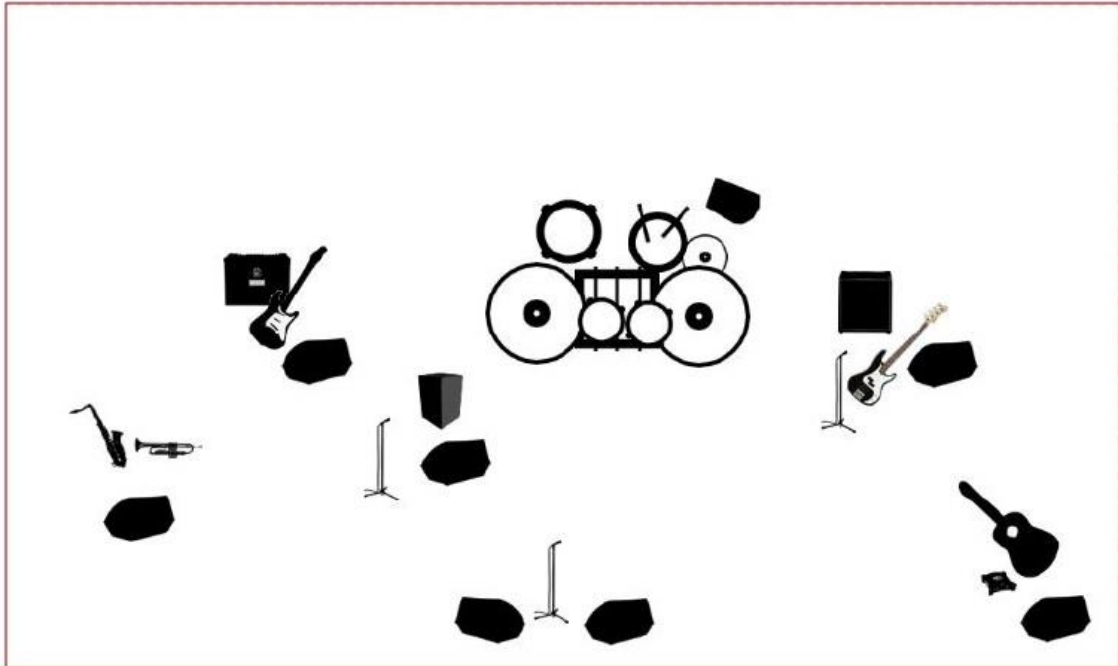

RIDER LALOLA

CH	INSTRUMENTO	MICROFONO	DINAMICA
1	BD	BETA 52/AKG D112	GATE+COMP.
2	SN	SHURE SM57/BETA57	GATE+COMP.
3	TOM	E604/BETA 98	
4	TOM	E604/BETA 98	
5	TOM	E604/BETA 98	GATE
6	HI-HAT	C391B/CK1	
7	AMB L	C 3000/C 391 B	
8	AMB R	C 3000/C 391 B	
9	CAJON	SHURE SM57/BETA57	
10	SAXO	BETA 56/57	
11	TROMPETA	BETA 56/57	
12	GUIARRA ELECTRICA	SHURE SM57/BETA57	
13	GUIARRA ESPAÑOLA	D.I.	
14	BAJO	D.I.	COMP.
15	VOZ 1 PRINCIPAL	SHURE SM 58 UHF	COMP.
16	VOZ 2 BAJO	SHURE SM 58	COMP.
17	VOZ 3 CAJON	SHURE SM 58	COMP.
18	VOX 4 GUITARRA ELEC.	SHURE SM 58	COMP.
19	RETURN FX 1 L	REV DRUMS	
20	RETURN FX 1 R	REV DRUMS	
21	RETURN FX 2 L	REV VOCALS	
22	RETURN FX 2 R	REV VOCALS	
23	RETURN FX 3 L	DELAY	
24	RETURN FX 3 R	DELAY	